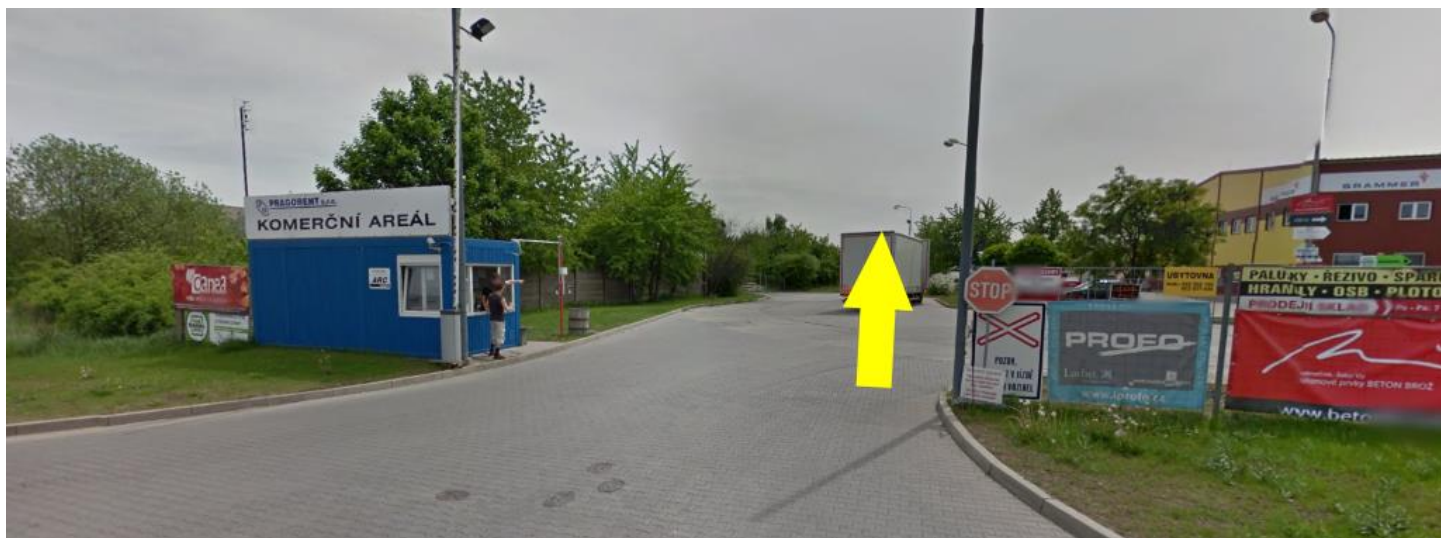

# Plán cesty z centra Prahy

Při příjezdu z centra po Chlumecké ulici minete MAKRO a zařadíte se do levého pruhu.

Po 1,5km u čerpací stanice BENZINA odbočte vlevo.

Po 100m pokračujte přes vlakový přejezd rovně.

Po 370m odbočte vpravo.

Po 1 km minete prodejnu MALL a 200m za ní odbočíte doprava do komerčního areálu.

**Prodejete vrátnicí a pokračujte rovně.**

**Po 100m pokračujte rovně.**

**Po 100m vlevo.**

Po 50m vpravo.